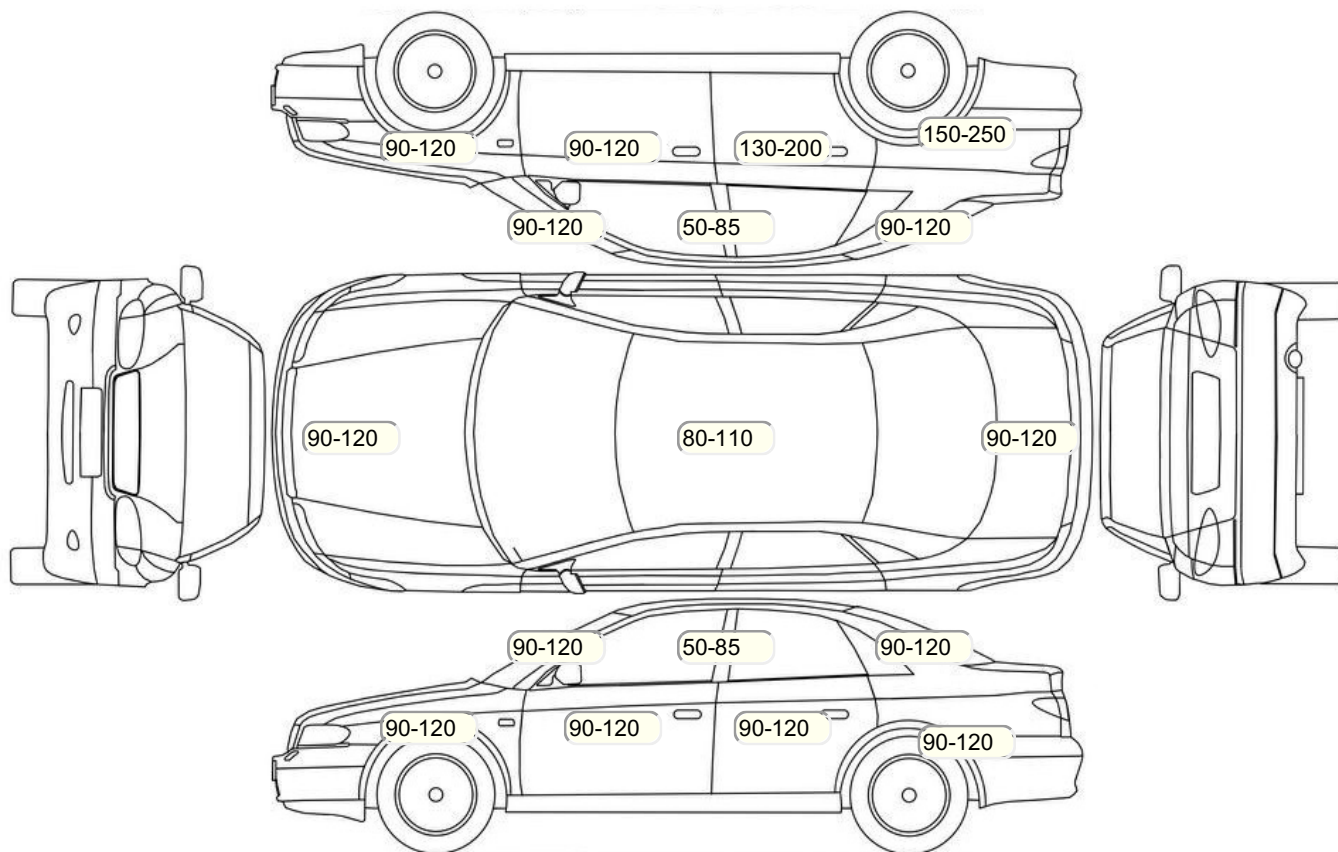

Акт осмотра автомобиля

г. Москва

24.06.2024

Марка	Toyota	Модель	Land Cruiser
Год	01/01/2019	Пробег	109994 км
ВИН	JTMCV05J004274727	Цвет	Черный
Двигатель	4461 см / Дизель	Коробка передач	автоматическая коробка
Тип кузова	Внедорожник 5 дв.	Привод	полный привод
ПТС	Оригинал	Кол-во регистраций	1
Кол-во ключей	2	Гарантия до	01.06.2024/Нет
Предварительная оценка		Второй комплект колес/шин	Нет

Осмотр состояния ЛКП, мкр

Повреждения экс- и интерьера

Элемент	Состояние ЛКП элемента	Повреждение